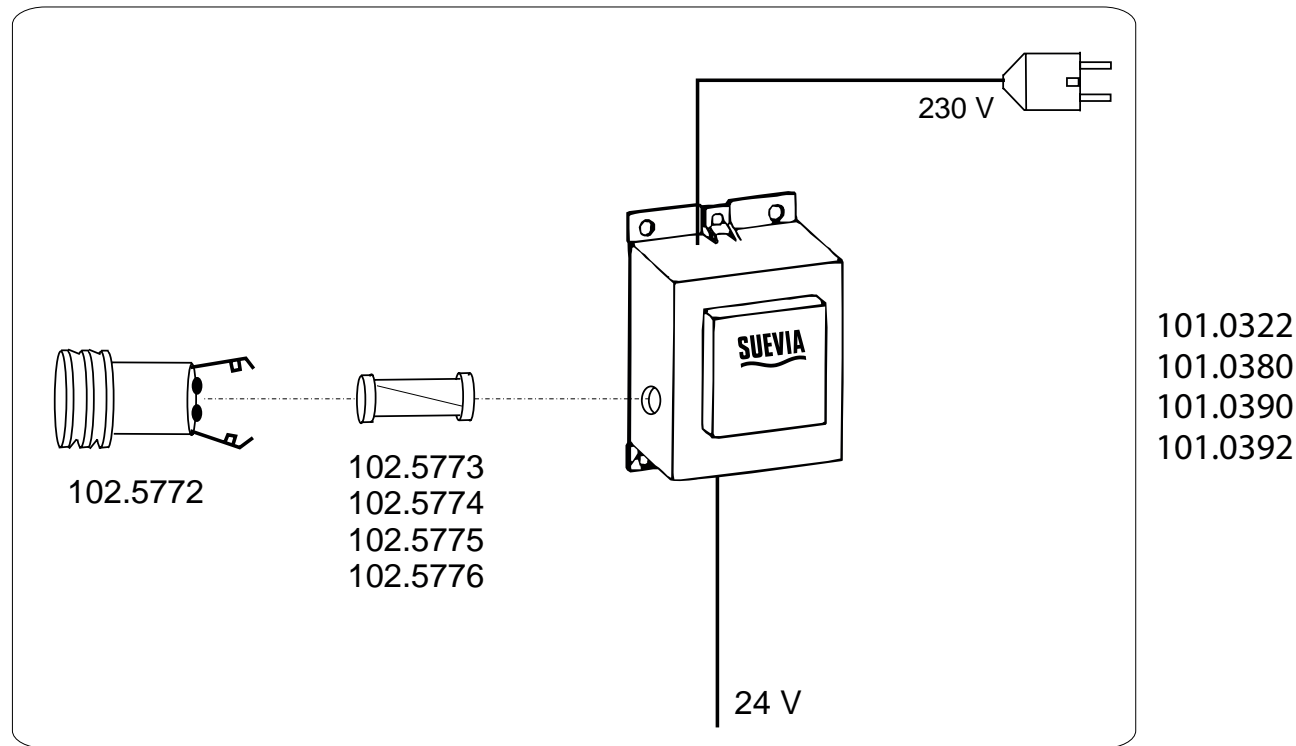

101.0322 Trafo 230/24 V 50 W, 101.0380 Trafo 230/24 V 100 W, 101.0390 Trafo 230/24 V 200 W, 101.0392 Trafo 230/24V 400 W

Best.-Nr . Ref. Réf. Артикул	Typ Type Désignation Тип	Sicherung Fuse Fusibles Предохранитель	Sicherungshalter Holder Titulaire Корпус предохранителя
101.0322	230/24 V, 50 W	102.5776 T 0,315 A	102.5772
101.0380	230/24 V, 100 W	102.5773 T 0,63 A	102.5772
101.0390	230/24 V, 200 W	102.5774 T 1,6 A	102.5772
101.0392	230/24 V, 400 W	102.5775 T 2,5 A	102.5772